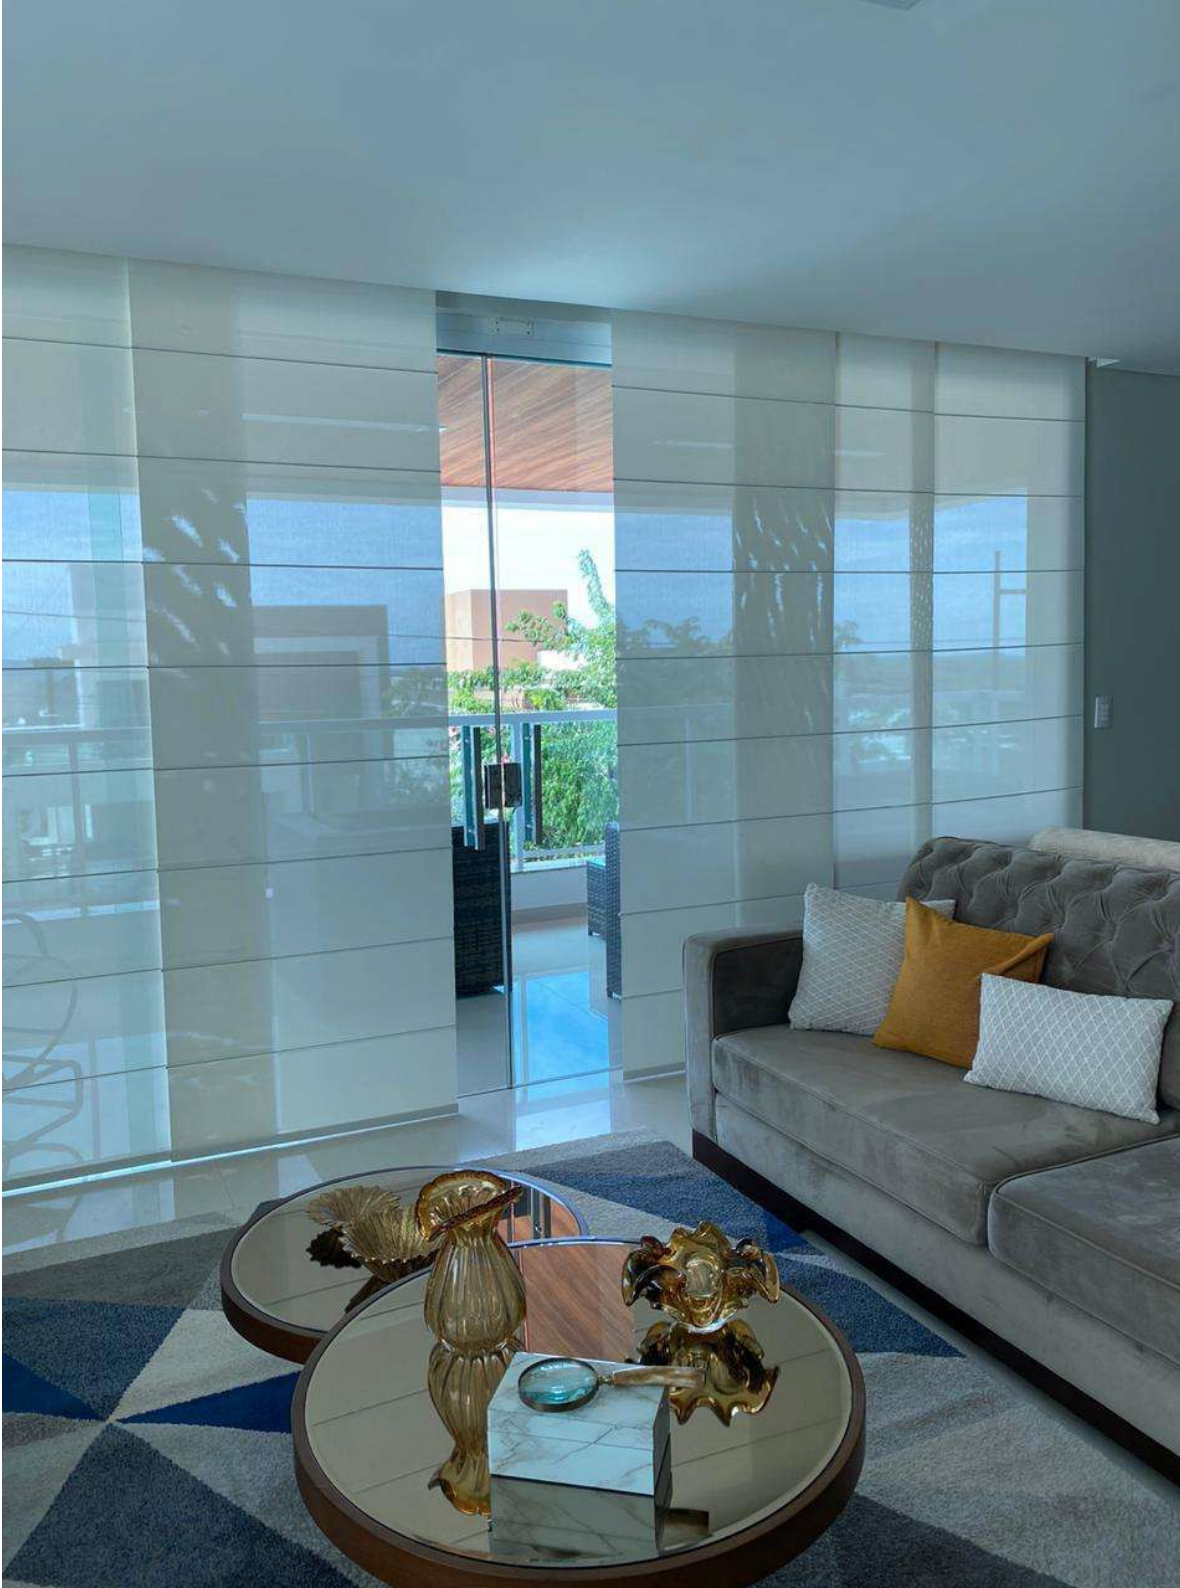

CORTINA PAINEL ROMANO

Como no Painel Europa, o Painel Romano é uma cortina versátil, porém atrelado ao chame e modernidade da Cortina Romana com suas linhas horizontais e gomos característicos. É dividido também em painéis com movimentação no sentido horizontal e ideal para ambientes com janelas grandes dimensões, podendo ter a abertura central ou lateral e acionamento manual com ou sem corda. TEMOS 26 COLEÇÕES COM 108 OPÇÕES DE CORES.

PERSUN